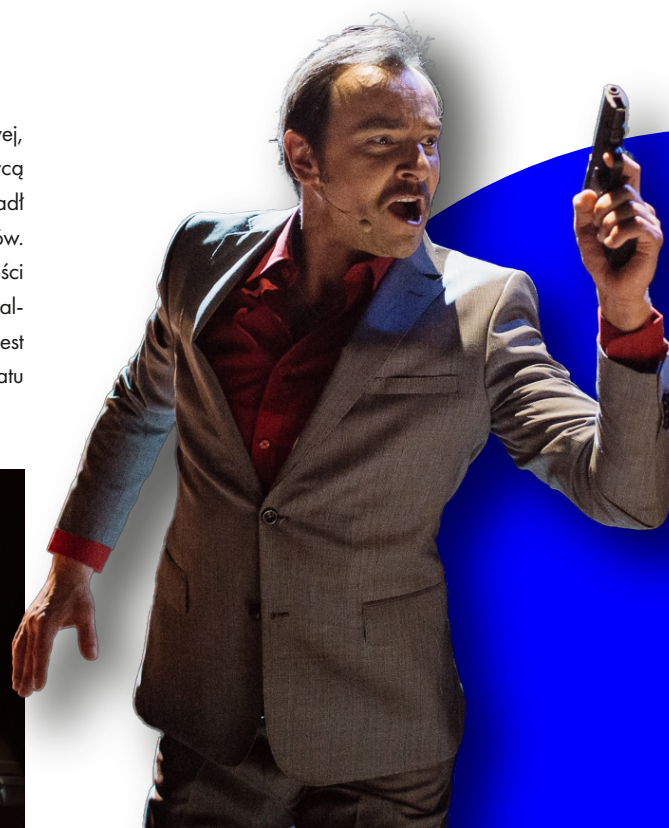

😊 – spektakl z Teatralną Opiekunką

„Poszlibyśmy do teatru, ale nie mamy z kim zostawić dzieci.”

Problem rozwiązuje Teatralna Opiekunka w Teatrze Miejskim w Gliwicach.

Podczas spektakli dla dorosłych dzieci biorą udział w atrakcyjnych zajęciach teatralnych pod okiem znakomitej aktorki i pedagogażki, Mileny Jabłońskiej.

MAMA MU

Przebojowa krowa Mama Mu i jej zręczliwy przyjaciel Pan Wrona to bohaterowie popularnej serii książek dla dzieci szwedzkiej autorki Jujji Wieslander.

Mama Mu to baaaardzo sympatyczna i najbardziej rozbrykana krowa, jaką poznacie w życiu. Bo przecież kto powiedział, że „jak jest się krową, to trzeba tylko stać na łące, żuć trawę i gapić się przed siebie?” Krowa może przecież pojeździć na rowerze lub zatańczyć. Wystarczy chcieć i mieć nieograniczoną stereotypami wyobraźnię. – mówi Jerzy Jan Połński, reżyser uwielbianych przez najmłodszych „Dzieci z Bullerbyn” i „Tuwima dla dzieci”.

NAJMRODZKI, CZYLI DAWNO TEMU W GLIWICACH

Zdzisław Najmrodzki ukończył 5 klas szkoły podstawowej, miał szansę na karierę wojskową, chciał zostać kierowcą rajdowym, a stał się legendą świata złodziejskiego. Kradł jednak tylko towary luksusowe z Pewexów i delikatesów. Sprytny i beczelny, wyrwał się z rąk wymiaru sprawiedliwości aż 29 razy, w tym dwa razy z gliwickiego więzienia. Kryminalno-miłosna opowieść o poszukiwaniu wolności pełna jest zwrotów akcji i najlepszych tradycji kinowego dramatu gangsterskiego.