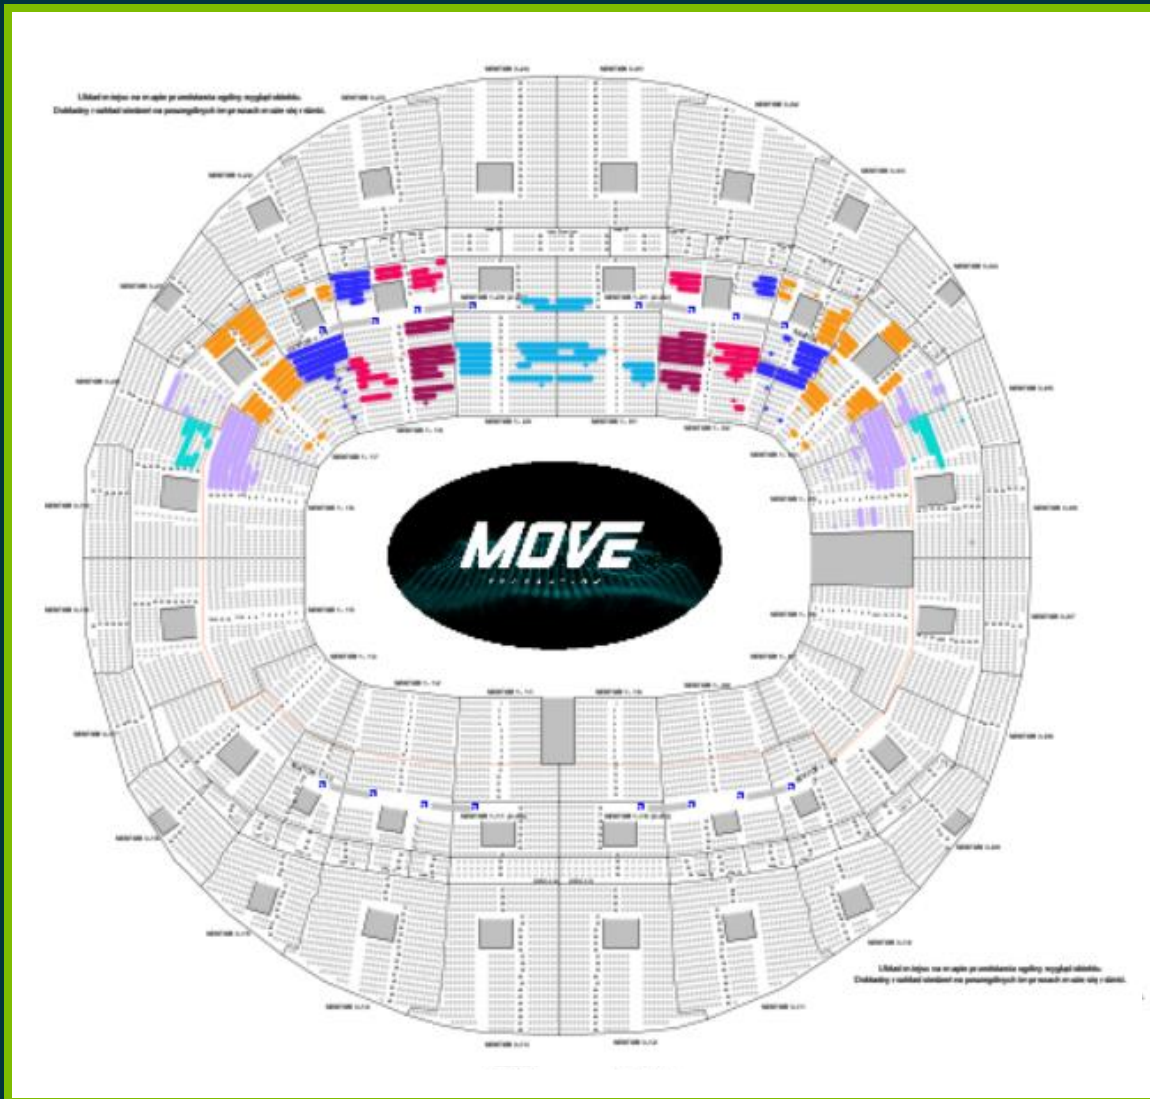

Kategoria cenowa	Nominalna cena brutto biletu w sprzedaży regularnej	Cena brutto biletu obniżona o 10% przy zakupie indywidualnym w kasie PreZero Arena Gliwice*	Cena brutto biletu obniżona o 20% przy zamówieniu min. 20 biletów
Trybuna 1	199,00 zł	179,00 zł	160,00 zł
Trybuna 2	169,00 zł	150,00 zł	135,00 zł
Trybuna 3	129,00 zł	116,00 zł	100,00 zł
Trybuna 4	99,00 zł	89,00 zł	80,00 zł
Trybuna 5	79,00 zł	71,00 zł	60,00 zł
Trybuna 6	59,00 zł	53,00 zł	45,00 zł
Trybuna 7	49,00 zł	44,00 zł	40,00 zł
Trybuna 8	39,00 zł	35,00 zł	30,00 zł

*Rabat 10% przy zakupie w kasie jest naliczany po okazaniu legitymacji członkowskiej NSZZ Solidarność.
Aktualne godziny funkcjonowania kasy biletowej dostępne są na stronie www.prezeroarenagliwice.pl/kontakt