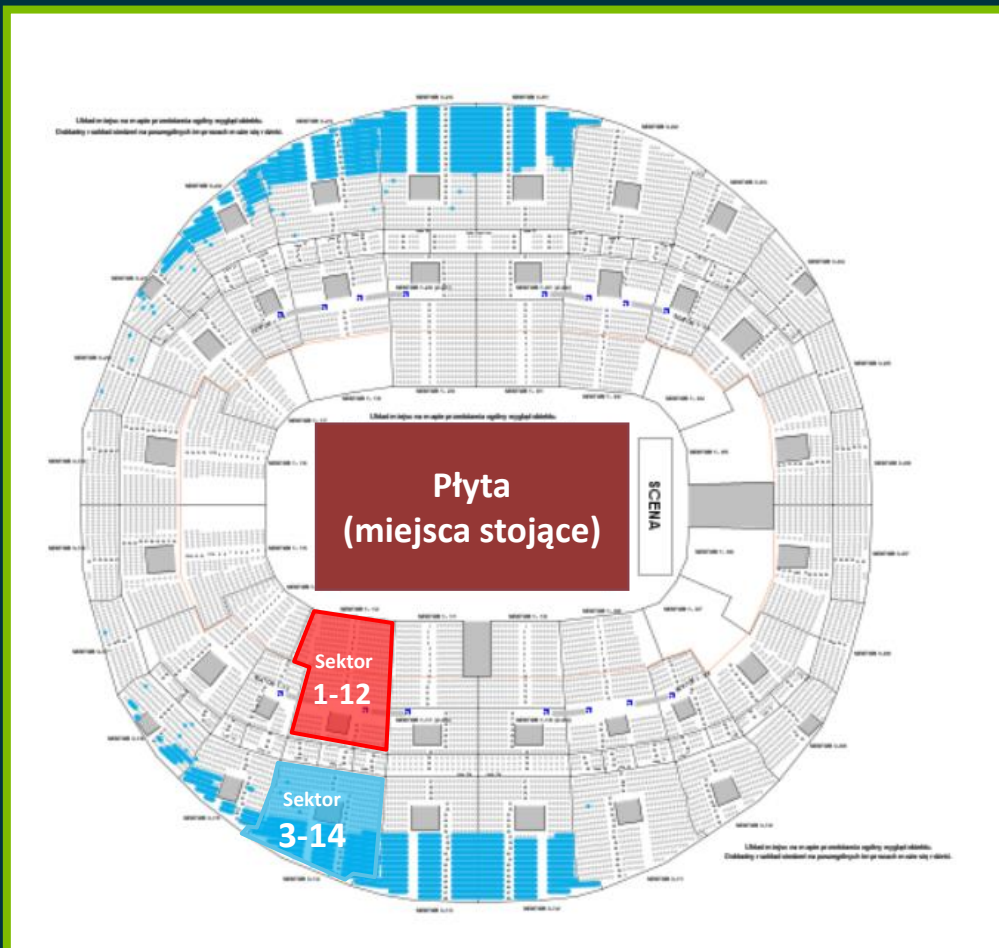

W niniejszej propozycji znajdują Państwo opcje zakupu biletów w atrakcyjnych cenach.

Oferta została przygotowana specjalnie dla naszych Partnerów biznesowych. Serdecznie zapraszamy do współpracy.

| Kategoria cenowa | Nominalna cena brutto biletu w sprzedaży regularnej | Cena brutto biletu obniżona o 10% przy zakupie indywidualnym w kasie PreZero Arena Gliwice* | Cena brutto biletu obniżona o 20% przy zamówieniu grupowym minimum 20 biletów |
|------------------|---|---|---|
| Płyta | 259,00 zł | 233,00 zł | 207,00 zł |
| Sektor 1-12 | 279,00 zł | 251,00 zł | 223,00 zł |
| Sektor 3-14 | 229,00 zł | 206,00 zł | 183,00 zł |